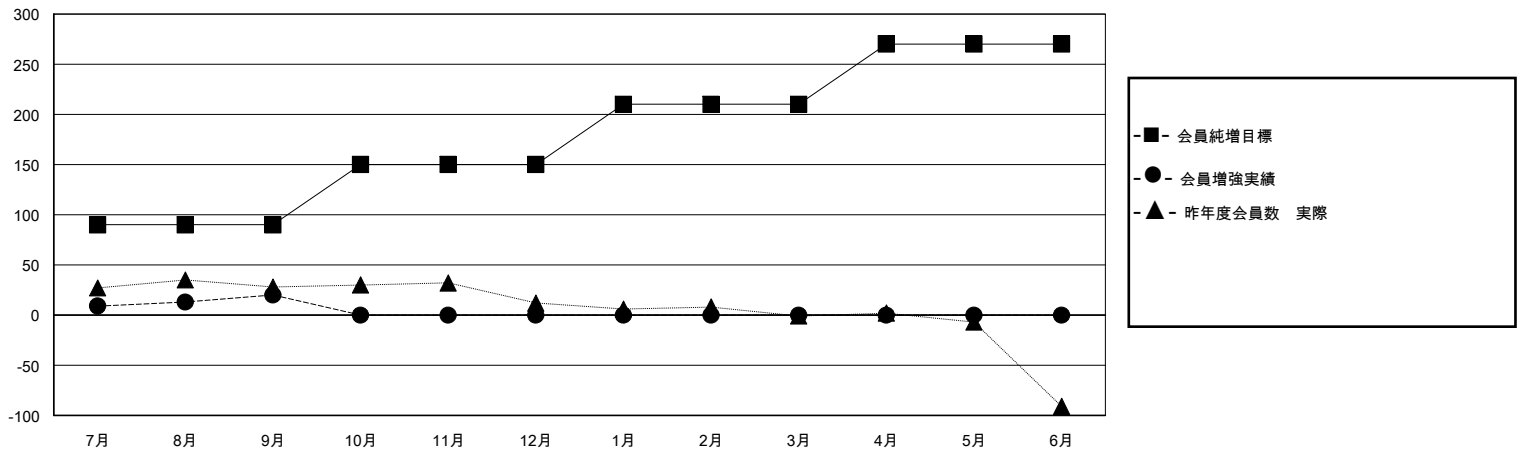

# MONTHLY MEMBERSHIP PROGRESS REPORT

District 337 C

Results as of: 9/30/2023

GMT:

地域 JAPAN

GMT会則地域

クラブ				名			
結果: 2023-2024				結果: 2023-2024			
四半期	新クラブ目標	新クラブ	解散クラブ	四半期	会員純増目標	会員増強実績	退会者(転籍を含む)実際
7月/8月/9月	0	0	0	7月/8月/9月	90	69	48
10月/11月/12月	1	0	0	10月/11月/12月	60	0	0
1月/2月/3月	0	0	0	1月/2月/3月	60	0	0
4月/5月/6月	0	0	0	4月/5月/6月	60	0	0

新クラブ目標及び実績累計

会員目標及び実績累計

解散クラブ: 0	30 CLUBS OF 73 一名以上の新会員を登録	男女別
退会者		男性 2,150 (71.07%)
物故会員 3		女性 875 (28.93%)
クラブ解散 0	<a href="#">会員累計データを見るには、ここをクリック</a>	世帯主/家族会員合計 1,433
その他 45		国際会費半額の家族会員 826
合計 48		